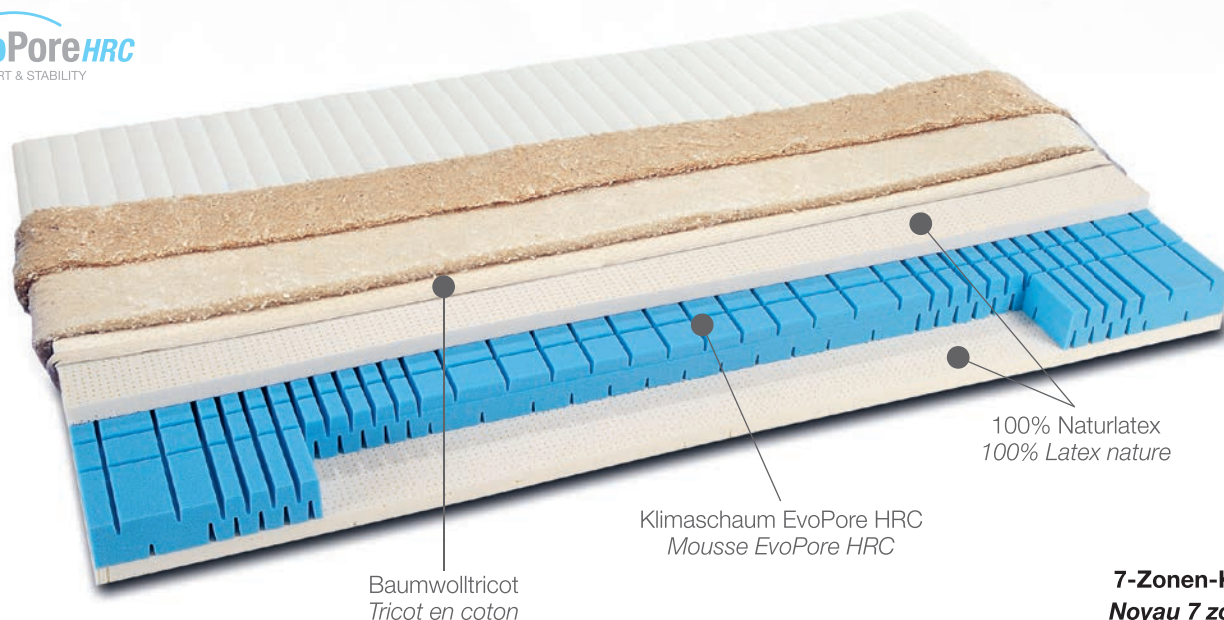

Square

firm / medium / soft

Art. firm 4029 / Art. medium 4021 / Art. soft 4022

EvoPoreHRC
COMFORT & STABILITY

7-Zonen-Kern
Noyau 7 zones

Die ausgeschittenen quadratförmigen Elemente beim EvoPore Klimaschaum in Kombination mit 100% Latex, ermöglichen eine optimale Anpassungsfähigkeit, Stützkraft und Atmungsaktivität.

Les éléments carrés en mousse EvoPore, associés au 100% latex, offrent une capacité d'adaptation optimale, un bon support et sont respirants.

Kerndicke ca. 16 cm
Matratzendicke inkl. Hülle ca. 18 cm

*Épaisseur du noyau env. 16cm
Épaisseur du matelas avec la housse env. 18cm*

Verkaufspreise exklusive MwSt.
Prix de vente hors TVA.

Größen Dimensions	80/90 × 190 80/90 × 200	95/100 × 190 95/100 × 200	120 × 190 120 × 200	140 × 190 140 × 200	160 × 190 160 × 200	180 × 190 180 × 200
Damast oder/ou Jersey mit eingestepter Wolle + Seide. 100% Baumwolle. <i>piqué de laine + soie. 100% coton.</i>	1520.–	1650.–	1960.–	2265.–	2545.–	2855.–
Damast oder/ou Jersey mit eingestepter Wolle. 100% Baumwolle. <i>piqué de laine. 100% coton.</i>	1455.–	1585.–	1895.–	2180.–	2460.–	2775.–
Bamboo mit eingestepter Wolle. <i>piqué de laine.</i>	1455.–	1585.–	1895.–	2180.–	2460.–	2775.–
Amicore Pur gegen Hausstaubmilben <i>contre les acariens</i>	1520.–	1650.–	1960.–	2265.–	2545.–	2855.–
Outlast mit eingestepter Wolle. <i>piqué de laine.</i>	1635.–	1770.–	2100.–	2425.–	2725.–	3045.–