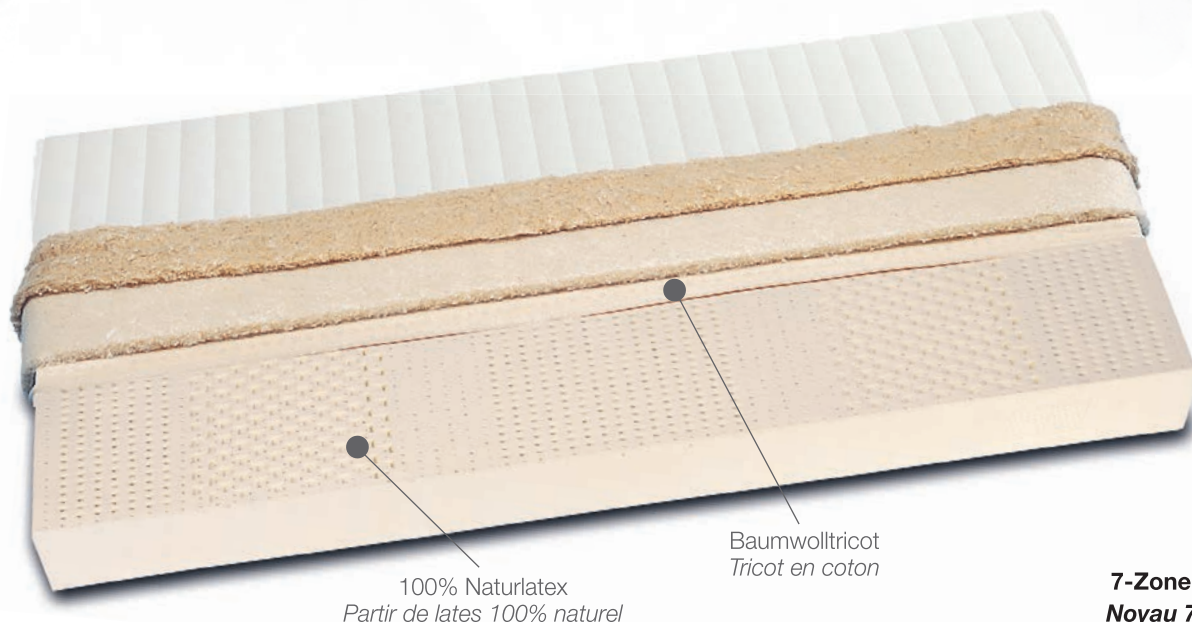

Terra

dura / media / molla

Art. dura 4002 / Art. media 4007 / Art. molla 4001

Die drei Terra-Matratzen sind aus 100% Naturlatex mit 7 getrennten Härtezonen hergestellt. Verstärkte Mittelzone mit einem Belüftungs-Kanal. Speziell entworfener, weicherer Schulterbereich. In diesen drei Matratzen Terra molla, Terra media und Terra dura finden Sie für jedes Körpergewicht die richtige Lösung.

Les trois matelas Terra sont en 100% latex naturel et comportent 7 zones de dureté séparées. Zone centrale renforcée avec canal de ventilation. Zone pour les épaules spéciale plus souple. Vous trouverez la solution convenant à chaque poids du corps parmi les trois matelas Terra molla, Terra media et Terra dura.

Kerndicke ca. 15 cm
Matratzendicke inkl. Hülle ca. 17 cm

Épaisseur du noyau 15 cm env.
Épaisseur du matelas avec la housse 17 cm env.

Verkaufspreise exklusive MwSt. Prix de vente hors TVA.

Größen Dimensions	80/90 × 190 80/90 × 200	95/100 × 190 95/100 × 200	120 × 190 120 × 200	140 × 190 140 × 200	160 × 190 160 × 200	180 × 190 180 × 200
Damast oder/ou Jersey mit eingesteptter Wolle + Seide. 100% Baumwolle. <i>piqué de laine + soie. 100% coton.</i>	1505.–	1665.–	2060.–	2335.–	2580.–	2880.–
Damast oder/ou Jersey mit eingesteptter Wolle. 100% Baumwolle. <i>piqué de laine. 100% coton.</i>	1440.–	1600.–	1995.–	2250.–	2495.–	2800.–
Bamboo mit eingesteptter Wolle. <i>piqué de laine.</i>	1440.–	1600.–	1995.–	2250.–	2495.–	2800.–
Amicore Pur gegen Hausstaubmilben <i>contre les acariens</i>	1505.–	1665.–	2060.–	2335.–	2580.–	2880.–
Outlast mit eingesteptter Wolle. <i>piqué de laine.</i>	1620.–	1785.–	2200.–	2495.–	2760.–	3070.–